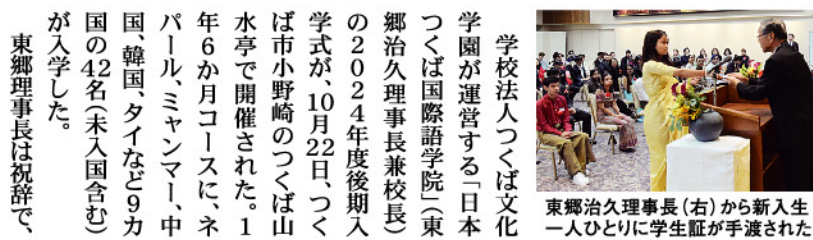

東郷治久理事長(右)から新入生一人ひとりに学生証が手渡された

学校法人つくば文化学園が運営する「日本つくば国際語学院」(東郷治久理事長兼校長)の2024年度後期入学式が、10月22日、つくば市小野崎のつくば山手亭で開催された。1年6か月コースに、ネパール、ミャンマー、中国、韓国、タイなど9カ国の42名未入国含む)が入学した。東郷理事長は祝辞で、「この学校には様々な文化があり様々な人がいる。大いに交流を深め、心身ともに成長し、真の意味での留学を楽しんでください」と語りかけた。