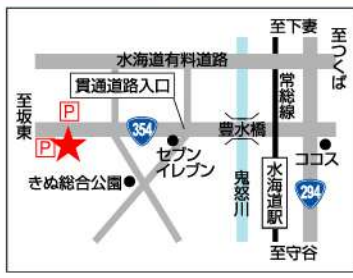

最新の包装機で真空パックに。商品はラベルを貼ってすぐ店頭へ