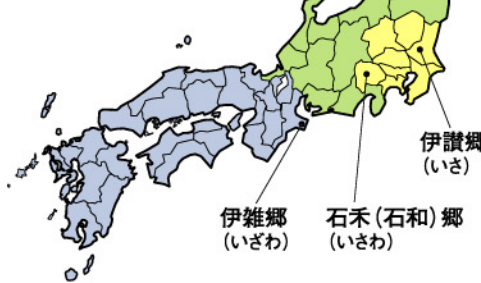

100平方kmあたり
50人未満
50人~100人
100人~200人

推定総人口16万1000人
東日本14万1000人
西日本2万人
比 東:西=87.5:12.5

岩手県の胆沢は、北上川流域で奥州市の周辺となり奥六郡と呼ばれた一部。しかもアテルイや安倍頼時・貞任そして奥州藤原氏の本拠地であった。坂上田村麻呂が胆沢城を築き鎮守府を置いたことから、宮城県の大賀城とともに日高見国にとって最重要と考える。

胆沢(いさわ) 伊賀郷(いさ) 伊雑郷(いざわ) 石和(石和)郷(いさわ)

異説 筑波の神々物語② 「いざ」と「いさわ」を結びもの(岩手県胆沢編①)

ホツマツタエによれば、イザナギ・イザナミの「いざ」を名乗るきっかけは、筑波山麓の伊賀(いさ)でその地から国づくりが始まった。「いさ」は和名抄に伊賀郷とあり桜川市真壁町羽鳥から筑西市宮山に及ぶ範囲。そこで類似する古代地名からイザナギたちの足跡を探る事に。

まず注目したのが「いさわ」で、岩手県の胆沢、山梨県の石和、三重県の伊雑の3エリア。「いさわ(は)」の「いさ」はイザナギ・イザナミに関連すると理解し、「わ」は「は、ま」とりや集団さらに実りなどを示し、「二」神に導かれた繁栄の地域と考える。