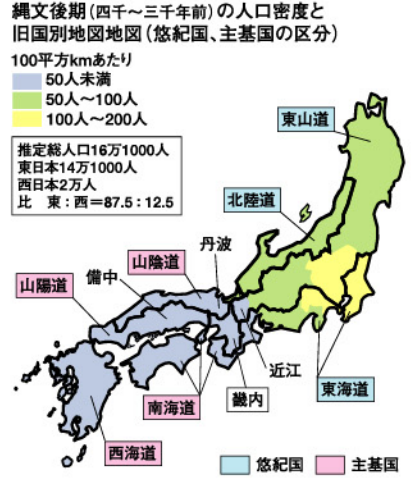

県南の作家が力作を出品 第29回 うしく現代美術展

作家・市民・行政が、 連携しながら毎年開 催している「うしく現 代美術展」が、11月17 日(日)〜12月1日(日) には、小学5年生〜中 南の作家50余名が、 平面的・立体的映像な どの技法を使って擬 態動物を描いてみよ う」を実施。定員15名 程度。10月20日(日)よ り募集開始(定員にな り次第締切)。詳細は、 久市市民館。参加希 望者は、11月16日(土) までに、左記の電話ま たはメールにて。

会場は牛久市中央 生涯学習センター(牛 久市柏田町)。開催時 間は10時〜16時30分 (最終入館16時)。最終 日は15時まで。最終入 行委員会事務局(牛 久市教育委員会文化芸 術課内) 電話 029-712301

異説 筑波の神々物語⑬ 「悠紀・主基」を不遜ながらの勝手な解釈

この物語を書きなが ら分ったが、各種の 古伝を読むと天皇家 がアメノミナカヌシ (原初神)まで遡る例 もある。判明してい る明確な歴史事実で も1500年を遙かに 超え、世界最古の王 家であるのは確実で 追跡を許さない。1 万年も昔から続く家 系の可能性や縄文時 代の平和社会の存在 こそ日本の誇りであ る。

先頃、天皇陛下のご 即位に伴う大嘗祭(だ いじょうさい)におお に えまつりが行われた。 内外の人たちから日 本文化の素晴らしさ も存在する。そうした

が示されたとして絶 賛された。 そうした報道の中 で「悠紀殿、悠紀国(地 方、主基殿、主基国(地 方)」を知った。「すき (主基)」の音から農具 の「鋤」が浮かび上が り国土開発のイメー ジが、江戸時代以前の 主基国は、畿内を除く ので山陰道、山陽道、 南海道、西海道となっ たであろう。このエリ アは4000年前の人口 が見れば人口が 僅かで東日本から開 発に入った地域。鋤は 田を耕す重要な農具 で、アジスキタカヒコ 本発祥の地を明確に 示しホツマとも符合 (現在の京都府中部と

ことから主基は鋤を 指し、新しく開発した 農業生産が可能な地 域と理解できる。 次に悠紀国だが「ゆ き」という音以上に、 漢字に含まれる意味 を考えてみた。すると 遙か昔に興された地 域(国)との理解が可 能になった。その地域 だが現在は新潟・長 野・静岡県を含む東 側となっている。本来 は北陸道、東山道、東 海道が悠紀国であり、 人口として近江(滋賀県) が選ばれていた。同国 が東山道に属してい た事がそうした結果 に繋がったと思われる。 そして主基国は、丹波 (現在の京都府中部と

兵庫県中東部と備中 (岡山県西部)が交替 で米を献上した。 悠紀殿と主基殿に 祀られる神様だが古 からの神様、新しい 神様とだけしか宮内 庁に聞いても分らな かった。私としては、 悠紀殿の神様はアメ ノミナカヌシからイ ザナギ・イザナミまで 日高見のタカミム スビなども含んでい ると推測する。とする

文/いいのみち

大好評販売中

連載より大幅加筆!今回の続きも読める!!

日本のルーツ 筑波山

異説 筑波の神々物語 いいのみち 著

■ A5版 288頁 ■ オールカラー ■ 価格 税込2,500円

続編(新刊)も 好評販売中!!

日本のルーツ 筑波山II

和歌姫ヒルコの躍動 A5版 312頁 / オールカラー / 税込2,500円

ご購入方法 ハガキ、FAX、メール、または弊社ホームページのお問い合わせにて、下記①〜⑤をお知らせください。なお発送の方は送料別途となります。

①冊数 ②お名前 ③ご住所 ④電話番号 ⑤ご購入方法(発送または弊社受取)

※必ず「旧刊か新刊か」が分かるように明記、またはお伝えください。

お申し込み 問い合わせ 〒305-0854 茨城県つくば市上横場423-3 (株)プレステン 書籍係
電話 029-838-2366 / FAX 029-838-2486
メール info@press10.co.jp ホームページ http://www.press10.co.jp

リニューアルのため 店内展示商品 特別価格販売!!

おかげさまで地元で 35年。地域最安値を 目指します!

TDYグリーンリモデル セール2023

東関東エリア YKK AP部門 前年伸長ポイント賞 阿見ショールームで1位 我孫子ショールームで優秀賞 ポイント獲得賞 牛久ショールームで

ユニットバス サザナ 定価 1,257,200円(税別) (税込1,382,920円) **68%OFF** 400,600円(税別) (税込440,660円)

トイレ NJ1 定価 200,800円(税別) (税込220,880円) **47%OFF** 105,200円(税別) (税込115,720円)

このほか、洗面化粧台サクア 定価213,600円▶101,494円(税込116,434円)、 キッチン ミット 定価1,361,300円▶399,100円(税込439,010円)など

※77%OFF!!

BeハウスのTOTOリモデルクラブ 守谷ショールーム

Beハウス運営の新築・リフォーム・リノベーション水まわり専門ショールーム

守谷市立沢1163-35 9:00〜20:00(水曜日定休)

無料相談(予約制) ☎0120-751-560 http://www.behouse.jp

昭和の出張買取

昭和の名作玩具、再び輝く!

あの頃遊んだおもちゃ、今!その価値を知る時!

懐かしのおもちゃ(超合金・ゲーム機・ゲームソフト・ビックリマン・ミニ四駆など)押入れの奥に、思い出と一緒に仕舞っていませんか?心を込めて買取いたします。

ジャンク品大歓迎!!

- 壊れていても
- 動かなくても
- 汚れていても
- 色褪せていても
- 付属品(パーツ)がなくても

出張料・査定料などの諸費用完全無料です! 買取が成立しなかった場合でも、諸費用をご請求することはありません。

その他ジャンルも、買取いたします!ご連絡下さい!

本(古本) CD/DVD レコード 鉄道模型 など

いばデン 受付時間: 8:00〜19:00 つばみらい市小島171-1-101 0297-38-5511

別冊にお得なクーポンあります。

皮膚科相談から美容外科まで。まずは気軽にお電話ください。

しみ、くすみに——しみ治療に最適な季節になりました。

美容カウンセリング 無料

フォトRF 全顔1回 22,000円

Q-YAGレーザー 1cm四方あたり 11,000円

毛穴、ニキビ肌に アゼライン酸 高濃度配合クリーム

AZAクリア クリニック限定化粧品です。詳しくはお問い合わせください。

医療レーザー脱毛 両ワキ 初回限定 2,200円 (2回目以降3,300円。当日受付可)

料金値下げ! セット脱毛はさらにお得! 詳細はこちら▶

好評!タルミ治療HIFU(ハイフ) 頬+顎下 55,000円

切らないワキガ ヒューホット 両ワキ 33万円

多汗症治療 ボトックス 両ワキ 44,000円

※切開法手術は保険適応です。詳しくはご相談ください。

◎保険適応の手汗、ワキ汗の「塗り薬」あります

男性の悩みも

- ◎イーマトリックス(ニキビ跡、毛穴) 初回限定22,000円
- ◎ターメン4でベルベトスキン、バンバイアフェイシャルも。
- ◎自己血小板+成長因子注入(法令線や目のクマに) 13,2万円
- ◎男女薄毛治療(ファイブスレッド) 6,600円/月(ほか)
- ◎イブズミ治療など

保険適応: 粉瘤、ホクロの日帰り手術 ※表記価格は税込。

皮膚科・美容皮膚科・形成・美容外科 [予約制・保険診療可]

つくばフジクリニック

ご予約は TEL.029-875-9983 受付10:00〜20:00 つくば市千現1-23-18 ウイングパーク千現1F(駐車場あり) 不定休

院長 藤本 美津夫 平成22年 筑波大学、形成外科医、日本皮膚科学会認定専門医/医学博士、美容外科技術指導医を経て開業。現在、自治医大病院非常勤。