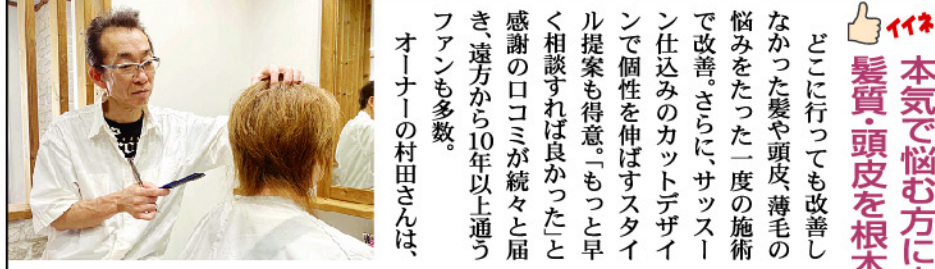

本気で悩む方に本気で応えるサロン 髪質・頭皮を根本から改善します!

どこに行っても改善しなかつた髪や頭皮、薄毛の悩みをたった一度の施術で改善。さらに、サスライン仕込みのカットデザインで個性を伸ばすスタイリング提案も得意。もともと早く相談すれば良かったと感謝の口コミが続々と届き、遠方から10年以上通うファンも多数。

オーナーの村田さんは、「美容師のコーディネーター力、薬剤やヘアケアに関する圧倒的な知識と経験不足が、トラブル悪化の一因です。頭皮が悪い状態ではキレイな髪は望めません。薬剤・技術・デザインを徹底的に追及してきた当店ならば、髪や頭皮の状態理想のスタイルへと実現可能です。薬害を極限まで抑え、個々に合わせた薬剤と技術へヘアケアで、髪質、地肌、デザインなどあらゆる悩みを解消致します。」

◎好評の無料相談は随時受付中。

Menu (各税込)

- ●カット.....5,500円~
- ●パーマ.....7,150円~
- ●カラー.....7,700円~
- ●頭皮クレンジング 4,950円~

髪再生とデザイン 予約優先

ヘアオブルーツ

柏市泉町6-60 ケンユクビル102
tel.04-7166-6005

育毛・増毛・抜毛・ウィッグ相談可

営業時間 10:00~19:00 定休日:火曜日

どきどきビュッフェレストラン

約60種類の旬のおいしさ食べ放題!

早割でお得!!

隣の直売所から届く新鮮な食材を使用しています。

おひとりさまから団体さままで大歓迎!!

前日の15:00までに予約して、当日の開店後30分以内にご来店すれば **早割料金!!**

ビュッフェ料金(税込)	平日	土・日・祝
大人(中学生以上)	2,300円 早割 1,900円	2,400円 早割 2,000円
シニア(65歳以上)	2,000円 早割 1,900円	2,100円 早割 2,000円
小学生	1,300円	1,300円
未就学児	無料	無料

平日は時間制限無し、土日祝は90分制となります。
ご予約は ☎029-879-8801

カフェタイムのメニューがより充実しました!!

レストランのカフェタイム

平日限定 13:30~16:30(L.O.15:50)

- ●大人・シニア 680円(税込)
- ●小学生 500円(税込)
- ●未就学児 100円(税込)

◎ビュッフェランチ利用者は半額!

ソフトクリーム パン フルーツなどが食べ放題! (ドリンクバー付)

期間限定 2月末まで カフェタイムご利用特典 カップ無料(おひとり様1つ)

フリーWiFiあり

JA全農いばらき産直所&レストラン ポケットファームどきどき つくば牛久店

牛久市猪子町967-1 ☎029-879-8800 ☎029-878-5030

平日(月~金) 10:00~17:00 / 土・日・祝 9:30~17:00
【ビュッフェ】平日(月~金) 11:00~15:00(14:00受付終了)
【レストラン】土・日・祝 10:45~15:30(14:30受付終了)

※写真はイメージです。

春休み! 最高キャンプ!

春休み! 最高の陽気でお祝いBBQや家族キャンプ! オートキャンプ3,300円~!

スイーツコンボも大人気中! ホワイトデーやお祝いパーティーメニューにいかがですか? 要予約 2,000円

手ぶらでBBQもお任せください!

春休みクラフト【バードコール】春の新緑の時期、鳥たちも元気に飛び回っています。バードコールづくりで小鳥たちを呼んでみましょう! 毎週土曜16時~ 800円

STONE CHAMBER 天然石採掘室

砂に隠された天然石を探し出せ! 本物の天然石が冒険心をくすぐります! 9時~17時 予約不要 ピン詰め放題 900円

朝カレー販売中! 日曜限定 700円~

フォンテーヌの森-CAMP&BBQ 1992-

(常磐道桜土浦ICから10分) 茨城県つくば市吉瀬1247-1
本紙持参で薪一束差し上げます! 029-857-2468