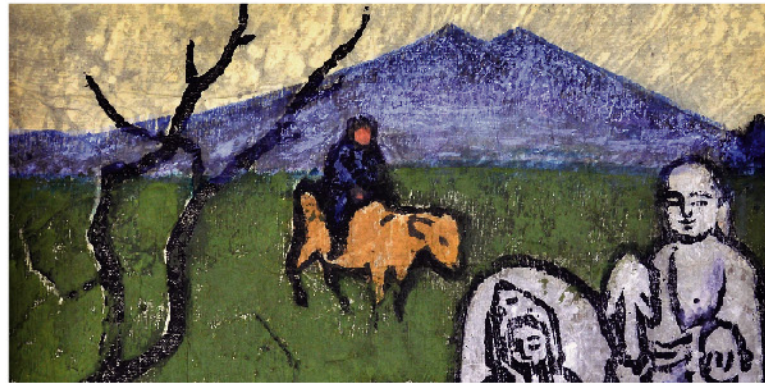

プレステン

株式会社プレステン
〒305-0854 茨城県つくば市上横場423-3
TEL 029-838-2366 FAX 029-838-2486

<http://www.press10.co.jp>

かしわ版配布サービスエリア
柏市・我孫子市・流山市の全域または一部地域

ほのぼの
ギャラリー

版画:飯野農夫也
むら(牛に乗る子供)
一部分

飯野農夫也画業保存会
<http://www.inonobuya.com>