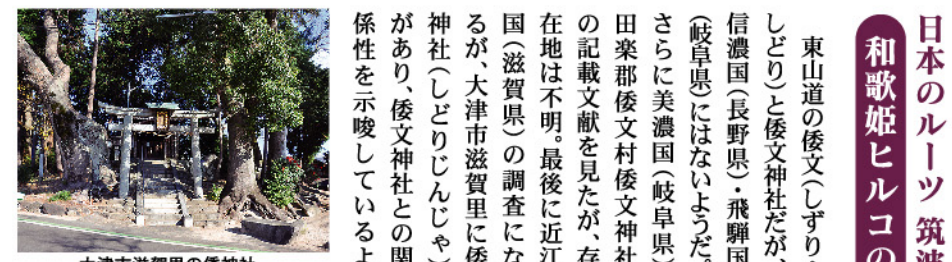

※ジュニアクラスに無料体験レッスンはございません。見学のみとなります。
※表示価格は税込。★教材費 4,000円。★JG(ジュニアクラス)は入会金無料、教材費任意。

コース スクール内容

- FGL 女性ビギナーのための基本からのレッスン
- FG 個々人のスウィング形成。スコア100以内目標
- MG より高いレベルの安定したスコアが目標
- JG 小学生～中3対象。基礎知識、ルール等と技術指導
- SG 60歳以上ビギナーからエキスパートまで。ご夫婦歓迎
- PL 弱点矯正。スウィングチェック。マンツーマンレッスン

★入会金 5,500円(1年間有効)。★表示価格は税込。
★教材費 4,000円。★JG(ジュニアクラス)は入会金無料、教材費任意。

練習メニュー (施設利用料金は別途です)

300球(約)サービス		シニア(60歳以上)レディースサービス	
メンバー	ビジター	メンバー	ビジター
平日 1,900円	2,000円	平日 1,100円	1,200円
土日祝 2,100円	2,200円		
受付時間 9:00～20:30		受付時間 9:00～17:30	
球数 300球		球数 200球	
時間制限 3時間以内		時間制限 2時間以内	

※1打席1名様でのご利用となります。

ジャック・ニクラスゴルフセンターつくば

0120-52-6124 ☎029-852-6125

つくば市水郷大塚475 (万博記念公園北隣り)
営業時間/平日 9:00～22:00 土日祝 9:00～21:30
※万博記念公園駅 徒歩15分 谷田部インターから車で約10分

大津市滋賀里の倭神社

日本のルーツ 筑波山 II
和歌姫ヒルコの躍動
近江国の倭神社が伝える激動期

東山道の倭文(しずり)・しどり)と倭文神社だが、信濃国(長野県)・飛騨国(岐阜県)にはないようだ。さらに美濃国(岐阜県)田楽郡倭文村倭文神社の記載文献を見たが、所在地は不明。最後に近江国(滋賀県)の調査になるが、大津市滋賀里に倭神社(しどりじんじや)があり、倭文神社との関係性を示唆しているよ