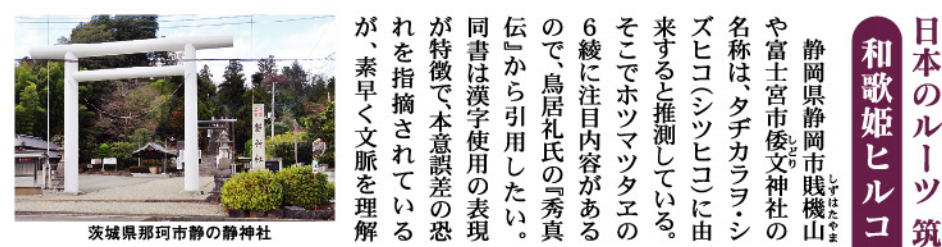

茨城県那珂市静の静神社

静岡県静岡市賤機山(しずま)や富士宮市倭文神社の名称は、タチカララフシズヒコ(シツヒコ)に由来すると推測している。そこでホツマツタエの6綾に注目内容がある。鳥居礼氏の『秀真伝』から引用したい。同書は漢字使用の表現が特徴で、本意誤差の恐れを指摘されている。素早く文脈を理解

野洲市に住んでいたヒルコ姫(ワカヒメ)は、オシヒトノミコト(9代天神オシホミミ)の養育を委ねられていた。ネ国(北陸地方)とサホコ国をアチヒコ(オモイカネ)と夫婦二人で統治し、オシヒトを立派に育てたのでシタテルヒメの称号を与えられた。二人の子供が本名・シツヒコで、タチカララと呼ばれた。と理解する。

タチカララの本名・シツヒコ(シズヒコ)のシツなどを辞書で調べると、「しつ・倭文」上代は(しつ)と、賤機物の横糸を青・赤などに染めて、乱れ縞模様にしたもの。この象徴ともなった。倭文機・倭文織・倭文布(旺文社・古語辞典)と記されている。さら

に「しつはた 倭文機」に「上代は(しつ)はた。倭文を織る織機。また、その機で織った布(出典強化される集団がいた。川慶喜のあとを継いだ

さらに「賤」をめぐるユニークな話がある。で「角川書店・日本地名大辞典」から紹介した。静岡の誕生 慶応4年(1868)すなわち明治元年、前将軍徳の静は、タチカララが

と結びつけているかのよう。水戸徳川家との縁を感じてしまう。チカララ、オモイカネ、タカミムスビとなり、倭文里として昔から知られている。

各地に存在する倭文神社は「シズリヤシドリ」と呼ばれたタケハツチ(タチカララ)の孫を祭神としているが、本来の祭神はシツヒコでなければ社名との整合性が取れないと考える。さらにホツマツタエの6綾を分析すると、ワカヒメ一家の活躍が建国に極めて重要であったことも判明する。(続く

日本のルーツ 筑波山II 和歌姫ヒルコの躍動(4)

広告掲載のお申し込みをお待ちしております。

チラシ、ポスター、自費出版など 印刷物制作もお気軽にご相談ください。

プレステン

〒305-0854 茨城県つくば市上横場423-3 株式会社プレステン
☎029-838-2366 FAX029-838-2486
E-mail: info@press10.co.jp
http://www.press10.co.jp

プレステン 検索

中国家常料理 百香亭 ひゃっこうてい

国産豚レバーのオイスター炒め 990円→880円(税込)

豚肉細切りの中華みそ炒め・10枚餅セット 1,210円→990円(税込)

マラーまぜ米粉・スープセット 990円→770円(税込)

●1会計につき1回有効。ご注文の際、本券を係に。
●他券との併用不可。 ●2024年10月6日まで有効。

LINE登録で 1,000円OFF

(税込5,000円以上お買い上げの方に限る) その他「お得しかない」特典あり!

●LINE登録は右のQRコードから。
●詳細はLINEでご確認を。 ●2024年10月4日まで有効。