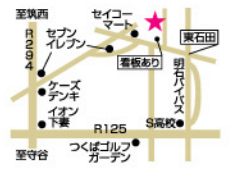

愛知県三河一色産の25cm前後の特上うなぎを販売

霞ヶ浦湖畔で三代続く「常磐商店」では、佃煮も煮干しも鰻もすべて手づくり! 特に鰻は愛知県三河一色産にこだわり、生きたまま仕入れたものを職人が毎日さばいて焼き上げている。しかも25cm前後の特上サイズで、蒲焼はもちろん珍しい白焼きも用意してある。また、7/21からは霞ヶ浦の漁解禁となり、新鮮な白魚やわかさぎの「初物」が店頭と並ぶ。

土浦市沖宿町742-2
☎029-828-0440
◎9:00~18:00 水曜定休 Pあり
●子持ちワカサギ甘燗煮.....600円
●うなぎ白焼き.....2,400円
●うなぎの佃煮.....1,200円 ※各税込

みやびプラント

ブルーベリーってこんなに甘くて大きいの?!

開放的なブルーベリー園で摘み取り体験をしてみたい! という方には、大実ブルーベリーが延べ300本植え付けされている「みやびプラント」がオススメ。ほど良い酸味のあるものから甘〜いものまで、お好みで摘み取りができる。期間は8月中旬まで。明石バイパスの開通で、つくば方面からの車でアクセスもさらにアップ!

筑西市上野654
☎/☎0296-52-5361
携帯☎090-7013-3196
◎9:00~15:00 雨天休み Pあり
◎入園料:一般300円、小学生200円
◎地方発送可・冷房完備の休憩ルームあり