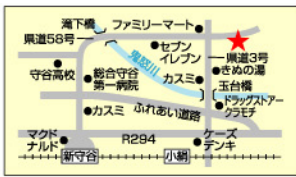

つくば接骨院 院長 遠藤 新太郎

つくば接骨院 tel.0297-21-6767 (クーポン付)
予約優先 常総市菅生町1945-3 【営業時間】9:00~13:00/16:00~20:00
【定休日】土曜午後、日曜、祝日

広告掲載のお申し込みをお待ちしております。

チラシ、ポスター、自費出版など印刷物制作もお気軽にご相談ください。
〒305-0854 茨城県つくば市上横場423-3 株式会社プレステン
☎029-838-2366 ☎029-838-2486 E-mail:info@press10.co.jp
www.press10.co.jp プレステン 検索