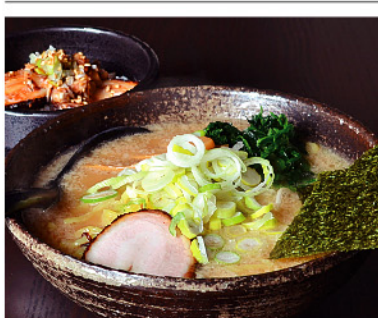

麺屋 たかみ

大人気のとんこつラーメンと絶品チャーシュー丼

毎回本紙に登場すると大反響の「とんこつ100%にこだわったスープ」のたかみから、正油・みそ・塩から選べる「とんこつベースのラーメン」と、やわらか〜い絶品チャーシューが同時に味わえる「ラーメン+チャーシュー丼セット」950円(税込)をご紹介します。また、肉汁たっぷり美味しいと評判の「手づくり餃子」400円(税込)も一度味わってみて!

龍ヶ崎市松ヶ丘2-24-16
☎0297-85-4560
11:00~14:00/18:00~20:00
月曜定休(祝祭日は営業) Pあり
●手づくり餃子.....400円(税込)
※店舗には座敷もあるので、ご家族連れにぴったり!

一般皮膚科相談から美容外科まで。まずは気軽にお電話ください

医療機関向けプログラムでスキンヘルス
つくば市内初導入! マスクで隠せるいまが始めどき
Dr.オバジのZO SKIN HEALTH
ゼオスキンヘルス

選べるレーザー脱毛 **両ワキ 初回 2,200円**
①レーザー脱毛器 エリート+(プラス)
②蓄熱式脱毛レーザー **メディオスター NeXT PRO**
痛みに弱い方や男性のヒゲにも

ニキビ跡、毛穴に **NEW ダーマペン4 両頬 2.2万円**
ベルベットスキン、パンパイアフェイシャルも

切らないワキガ・多汗症治療 **ビューホット 両ワキ 33万円**
[分割お支払い可] 詳しくは当院ホームページにて

●フォトRF シミ、くすみに 初回2.2万円
●自己血小板+成長因子注入 法令線や目のクマに 13.2万円
●男女薄毛 フィナステリド 6,600円/月~HARG療法認証 8.8万円

男性の悩みも ED処方、AGA、ヒゲレーザー脱毛、イレイズ治療など

院長 藤本 美津夫
平成2年 筑波大学 形成外科専攻
日本皮膚科学会認定専門医/医学博士、大手美容外科技術指導医を経て開業。現在、自治医科大学非常勤

一般・美容皮膚科・形成・美容外科
つくばフジクリニック ☎029-875-9983
つくば市千現1-23-18 ウイングパーク千現1F(駐車場あり)
受付 10:00~20:00 予約制 保険診療可
詳しくはHPでご確認下さい https://www.tsukuba-fujiclinic.jp/

ブランドとんかつ **とんかつ 特別GOTOキャンペーン実施中!!**
生活応援
なんと3品がクーポン持参で30%OFF

東の匠 熟成ロースかつ定食(中) 1,480円 → **1,036円** (税込1,139円) ※クーポンは店内ご飲食のみご利用頂けます。
特撰ヒレかつ定食(中) 1,430円 → **1,001円** (税込1,101円)

ごだわりとんかつ (龍ヶ崎店) 龍ヶ崎市内小栗1-2-4
とんかつ ☎0297-65-8777
営業時間/11:00~22:00

龍ヶ崎専用 特別GOTOキャンペーン①
キャンペーン3品 30%OFF
2022年5月21日まで有効

龍ヶ崎専用 特別GOTOキャンペーン②
キャンペーン3品 30%OFF
2022年5月21日まで有効

プレステン 情報紙「プレステン」への
情報提供や広告の申し込みをお待ちしています。
〒305-0854 茨城県つくば市上横場423-3 株式会社プレステン
☎029-838-2366 ☎029-838-2486 E-mail:info@press10.co.jp
www.press10.co.jp プレステン

魚平 絶好調! 富山フェア クーポンで10%OFF!!
旬のメニュー! 今はこれ!

富山の漁港からその目仕入れた新鮮ネタが毎日登場!

新鮮でぷりぷり **真あじ**
さっぱり! 甘い! うすめばる
うなぎ 440円
脂の乗りが自慢!
旬野菜の天ぷら 440円
白身の代表ネタ!
石鯛
あさりたっぷり揚げ出し豆腐 550円

お持ち帰りメニュー
彩 ~いりどり~ ※写真は5人前
①約5人前(55貫+巻物2本) **12,980円**
②約3人前(33貫+巻物1本) **7,678円**

葵 ~あおい~ ※写真は5人前
①約5人前(55貫+巻物2本) **9,328円**
②約3人前(33貫+巻物1本) **5,478円**
ほかにも豊富にご用意しております。

① 特別クーポン (店内飲食のみ) **魚平 10%引き**
3,000円以上ご飲食の方
・1枚につき1回、1お会計のみ有効。・お会計の際、係に。・クーポン③と併用できます。・魚平守谷店のみ有効。
令和4年5月28日~6月30日まで有効

② 特別クーポン (店内飲食のみ) **魚平 10%引き**
3,000円以上ご飲食の方
・1枚につき1回、1お会計のみ有効。・お会計の際、係に。・魚平守谷店のみ有効。
令和4年7月1日~7月31日まで有効

③ 特別クーポン **魚平**
お持ち帰りセットメニュー 全品10%引き
お持ち帰りメニューのみ有効
・クーポン①と併用できます。・お会計の際、係に。・魚平守谷店のみ有効。
令和4年5月28日~7月31日まで有効

新鮮、こだわりのお寿司をご家庭で! 待たずに便利な**電話予約**をご利用ください

究極の廻転寿司 **魚平**
☎0297-20-5505
つくばみらい市筒戸1507-1

営業時間
11:30~22:00 (LO21:30)
ランチタイム
平日 11:30~15:00
土日祝 11:30~14:00
年中無休
大型駐車場完備

ランチサービスタイム(あらい汁無料)