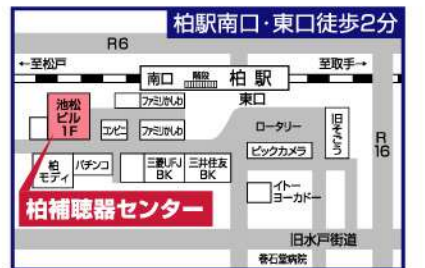

永代供養をお考えの方にオススメです。限定数! 希望区画は先着順です!

長泉寺 樹木葬墓地

残りわずかです!!

永代供養 宗教不同 後継者不要

38.5万円より (税込)

新区画 第4期分、販売スタート!!

好評につき増設 個別墓 71.5万円より (税込)

永代家族墓 一区画 5墓(5名様まで) 合祀無しの家族墓誕生! ◎骨壙のまま収められます。 71.5万円より(税込) + 永代料5万円

樹木葬の個別型です お墓の前でお参りができます ◎平石(さおいし)の側面に一般墓と同様に 家紋、建立者名、年月日が入ります。

ご購入時に50年分一括払いで 半額割引 50,000円 (年間2,000円×50年で100,000円)

高級型 墓石付き完成墓地 墓石代 全て込み! 95.3万円より

日本墓地紹介センター 株式会社 東京都足立区千住5-7-9 TEL.03-5813-2600 0120-514-194

毎日イベント盛りだくさん!!

X'mas期間限定 レースショー!! 毎年好評の特別なレースショー! 大型犬種・小型犬種それぞれで毎日(休日除く)実施!! 12/25(木)まで

90種1000頭のわんちゃん遊ぼう!!

土日祝限定 子犬ふれあいタイム実施中 生後2か月ちょつとの元気いっぱい子犬とふれあおう! ※子犬の体調により変更または中止となる場合があります。

日本「最にや一級」ねこハウス つくばわんわんランド 入園料割引券 大人(中学生以上)2,000円→1,700円 小人(3才~小学生)1,000円→800円

つくばわんわんランド つくば市沼田579(駐車場完備) ☎029-866-1001 開園時間(11月~2月) 10:00~16:00(最終入園15:30) 木曜休園(12/25は開園、12/30~1/1、1/7は休園) イベント等の詳細はホームページにて https://wanwan-land.co.jp/