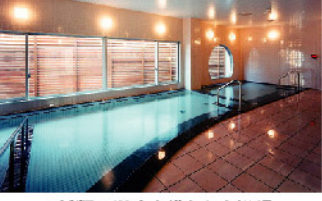

取手市取手1-8-11
☎0297-72-0014
営業時間/10:00~19:00
取手駅東口徒歩5分 (取手市商工会館前)

二人でも快適に過ごせる居室 (家具・家電は付属しません)

2種類の温度を備えた大浴場

陽光降り注ぐホテルのようなロビー

3月下旬~4月上旬は観桜会

四季折々の花々が美しい。また、お散歩コース「運動」に集中できる「運動」やお花見ドライブなど季節ごとのイベント、映画鑑賞会や園芸教室など男女ともに共有しながら楽しめる趣味のプログラムも多数用意されている。