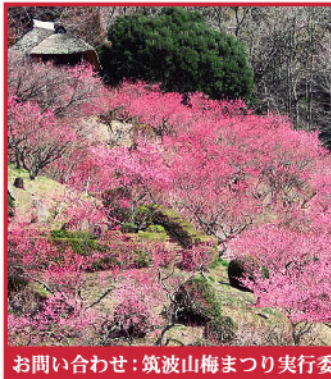

株式会社プレステン
〒305-0854
茨城県つくば市上横場423-3
TEL 029-838-2366
FAX 029-838-2486
発行人 飯野 道郎

http://www.press10.co.jp

かしわ版配布サービスエリア 柏市・我孫子市・流山市の全域または一部地域

第50回 筑波山梅まつり

2月18日(土)~3月19日(日)

第50回記念 地酒で祝う「乾杯つくば ~#kampaitsukuba~」
関東屈指の酒どころ茨城自慢の地酒をお楽しみください！
◆3/4(土):「新酒de筑波山地酒フェス」...筑波山水系酒蔵の地酒を！
◆3/11(土):「つくばワインフェス」...つくばワイン・フルーツ酒特区
開花状況やイベント詳細は、公式ホームページでご確認ください
筑波山梅まつり https://umematsuri.jp/
TX:つくばセンター(つくば駅)より直行シャトルバスで約36分~徒歩約5分
お車:常磐道 土浦北ICから約40分 / 圏央道 つくば中央ICから約40分
お問い合わせ:筑波山梅まつり実行委員会事務局(一社)つくば観光コンベンション協会内 Tel.029-869-8333