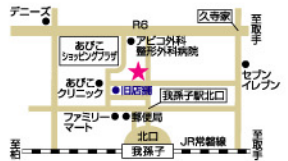

我孫子市我孫子4-18-1  
☎04-7183-9823  
◎10:00~19:00(土曜18:00)  
日曜、祝日、火曜定休  
大府群ダイヤ立回りのリメイク(例)ダイヤ0.3ctの電台  
●ダイヤペンダント(チェーン込)pt 41,800円~  
●指輪サイズ直し……………2,200円~  
●真珠ネックレス替え・ワイヤー修理2,200円~

海鮮まぐろ丼 天井 唐揚げ たけや

クーポン付

全国の「うまいもん」を市場から直送! 全品持ち帰りOK!

旬の鮮魚を銚子、大阪、長崎、東北地方から厳選入荷。リーズナブル&ボリューム満点。驚くほど旨いとリピーター続出中! 写真左は店主のお勧め「真鯛のかま塩焼き定食」935円。脂ノリ抜群の大きな身が口の中でとろける感動をぜひ味わって! 本紙限定メニューとして絶品アジフライ付き。他、写真右は自慢の逸品が揃う「たけや定食」1,298円。※税込。

柏市大山台2-3 モラーージュ柏2Fフードコート内  
☎04-7134-0088  
◎10:00~20:00(L019:30)  
年中無休 Pあり  
◎各種テイクアウトOK・出前館も利用可  
◎テイクアウトは電話予約がスムーズ。受取り時間指定可