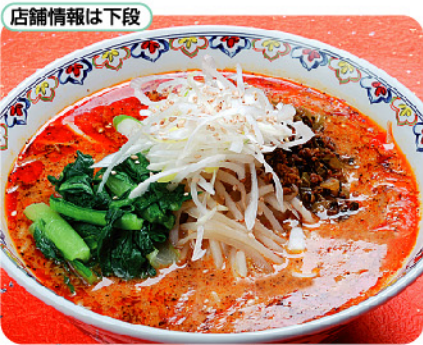

店舗情報は下段

たけや

【本日の全部のせ 魚金井 並1,098円(税込)】旬の魚を豊洲・成田市場から直送!「厚切り本マグロ丼」や「生トロサーモンいくら丼」各1,098円もオススメ! 小そば(ざるorかけ)セットは+176円。テイクアウトOK。※税込。クーポン付

店舗情報は下段

紅虎餃子房 モラーージュ柏

【ランチよくばりコンビセット 1,298円(税込)〜】サクサク揚げ鶏「油淋鶏」に、マーボー豆腐やホイコーローなど5種から1品選べるランチセット。写真は海老のチリソースとのセット1,408円(税込)。ライス・スープ・漬物つき。クーポン付

店舗情報は下段

劉リョウ

【味噌担々麺 990円(税込)】冬の人気メニューが今年も限定で登場! 1週間じっくり寝かせた手作り味噌ダレと胡麻の濃厚な味わいは格別! 体の芯から温まる極上の一杯。冬季限定。※仕込んだ味噌が無くなり次第終了。クーポン付

店舗情報は下段

くらもち観光農園

【イチゴ地方発送】好評を博した農園直送便が今年もスタート! 1トレー2,000円(税込)+送料。お持ち帰りも可。愛情込めて育てられた減農薬のこだわりイチゴをぜひご賞味あれ! 送料は現地またはお問合せにてご確認ください。

海鮮まぐろ丼 天井 唐揚げ たけや クーポン付

「高知、長崎の本マグロを仕入れています!」

自慢の鮮魚は豊洲・成田市場から直送! 味とボリュームにこだわった料理を驚きの価格で提供するモラーージュ柏2Fフードコート内の超穴場スポット! 左写真は「唐揚げ定食」3ヶ759円、「大きなアジフライ定食」2枚748円、「本日の焼き魚定食」の一例。右は「海老天丼」並759円と小そばセット+176円。テイクアウトOK。出前館も利用可。※各税込。