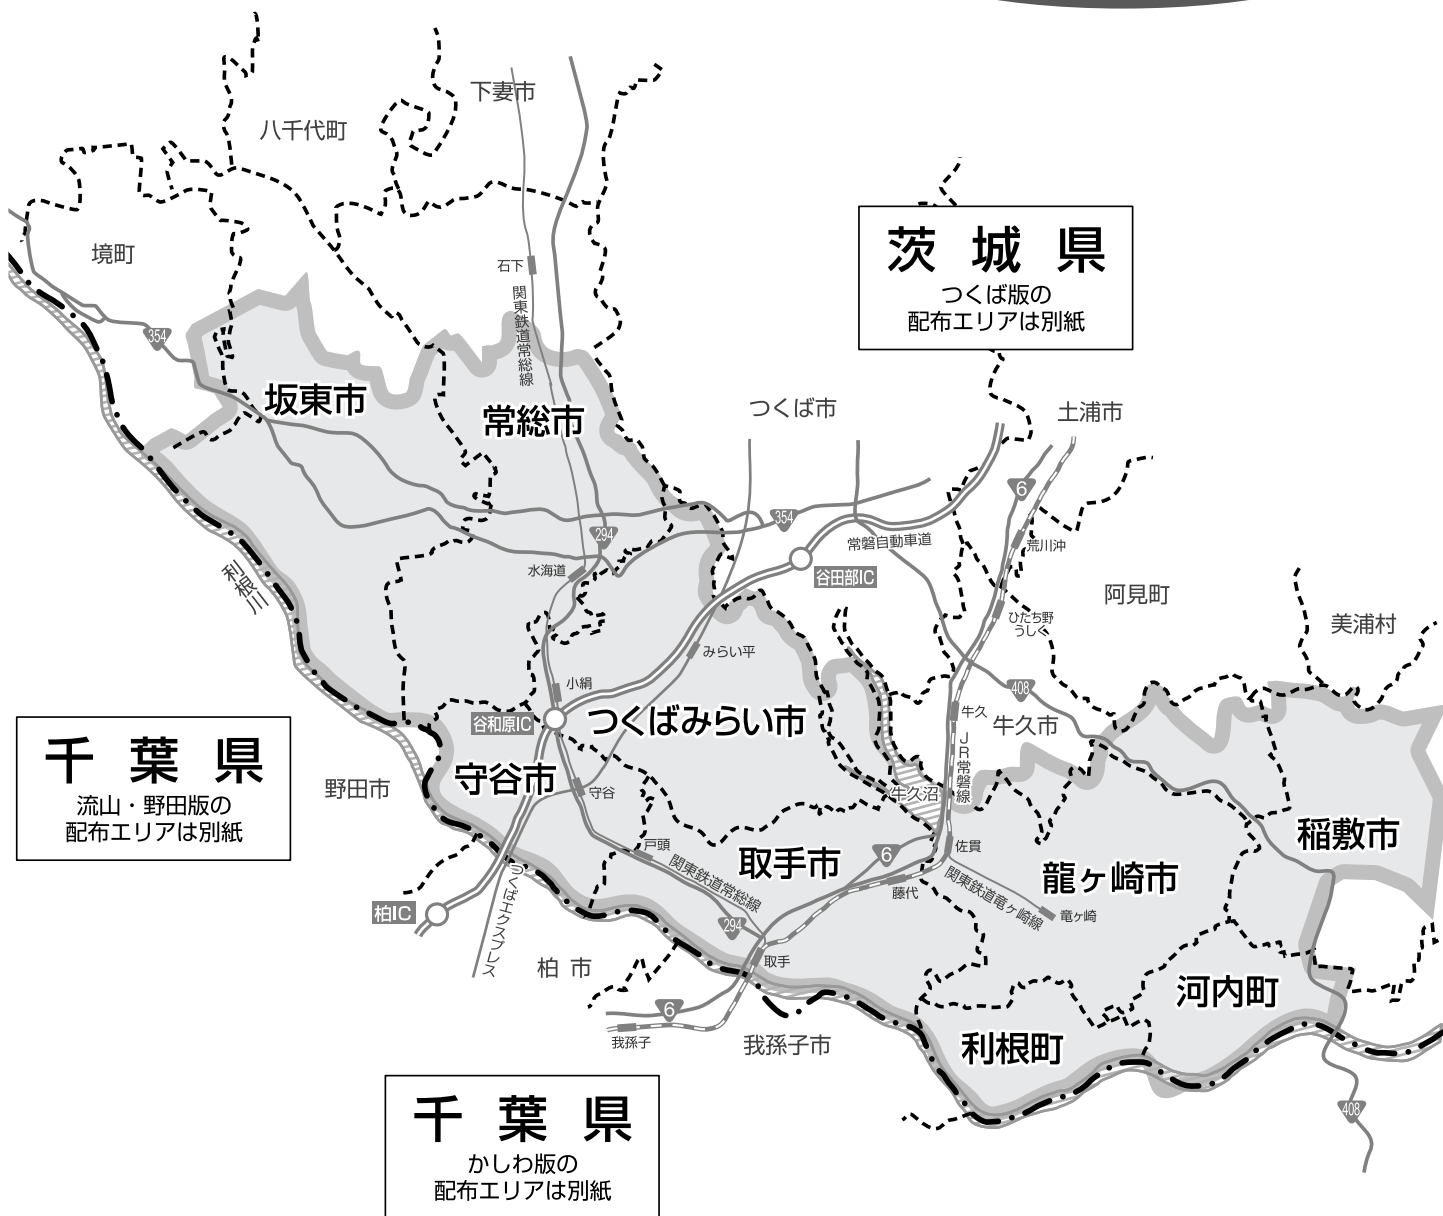

# 情報紙プレステン配布エリア

もりや・とりで版

読売・朝日を主体とした新聞の折込で、  
70,000部を各家庭に配布

〈2019年3月現在〉