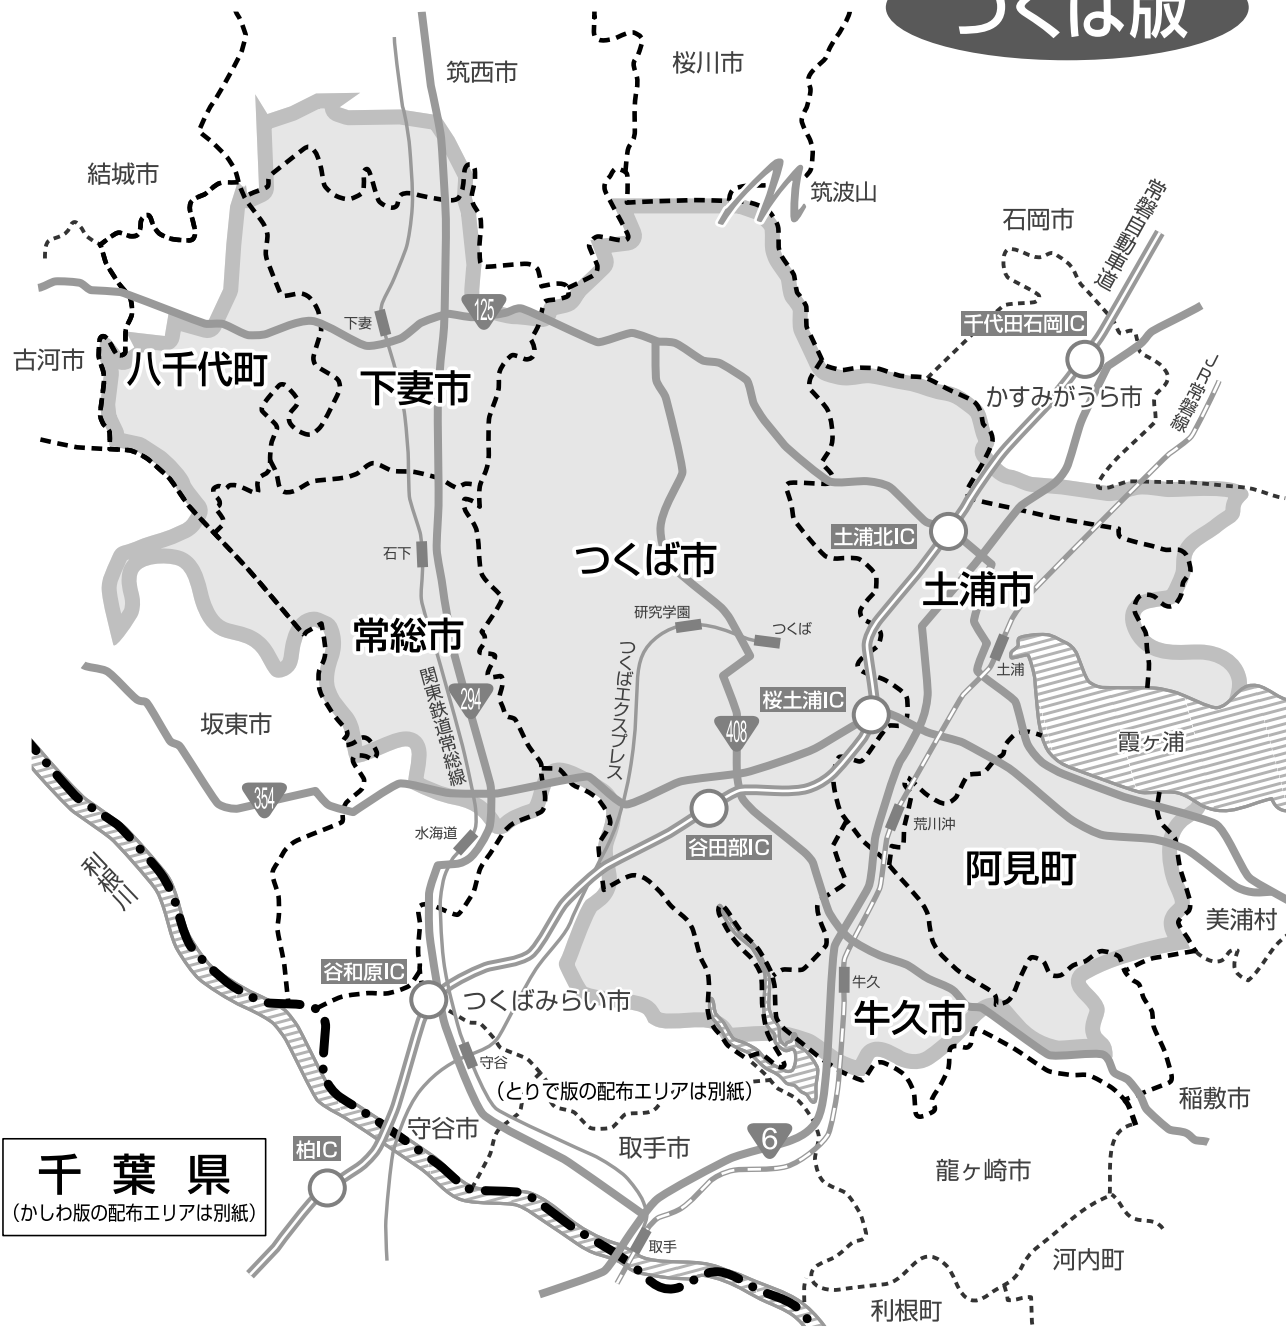

# 情報紙プレステン配布エリア

つくば版

読売・朝日を主体とした新聞の折込で、  
90,000部を各家庭に配布

※折込率100%ではないため、上記エリアでも折り込まれない地域もございます

〈2019年3月現在〉