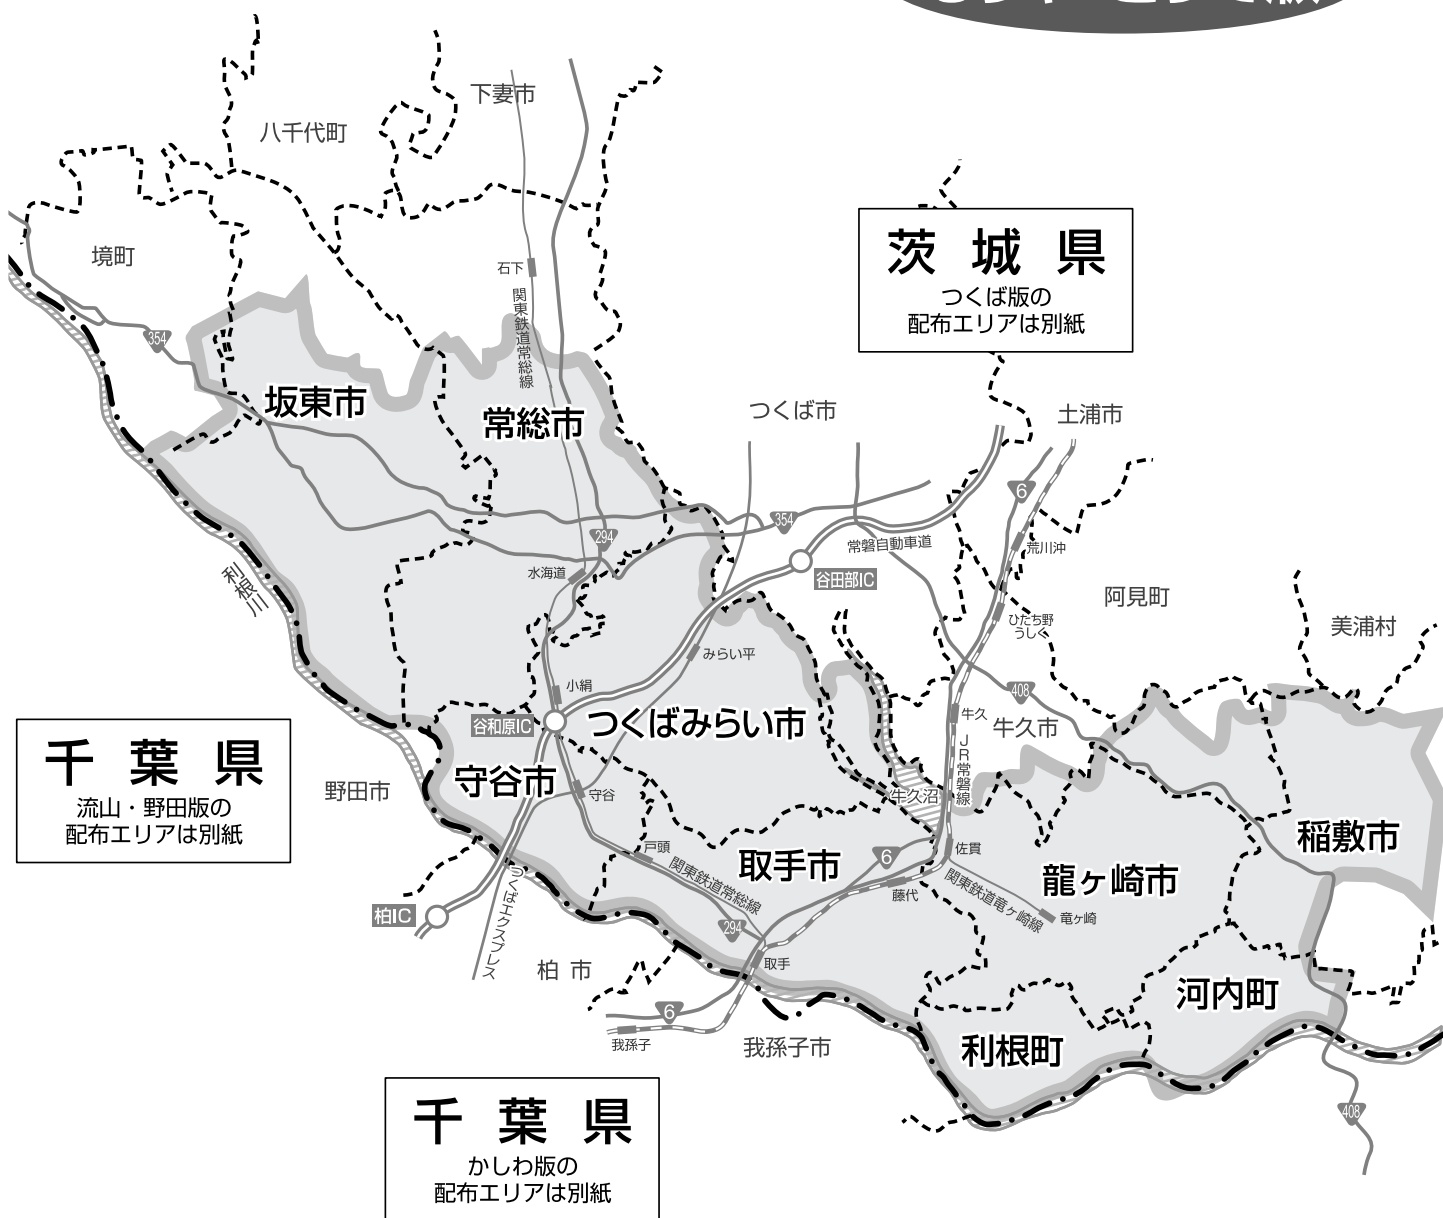

情報紙プレステン配布エリア

もりや・とりで版

読売・朝日を主体とした新聞の折込で、
70,000部を各家庭に配布

※折込率100%ではないため、上記エリアでも折り込まれない地域もございます

〈2019年3月現在〉