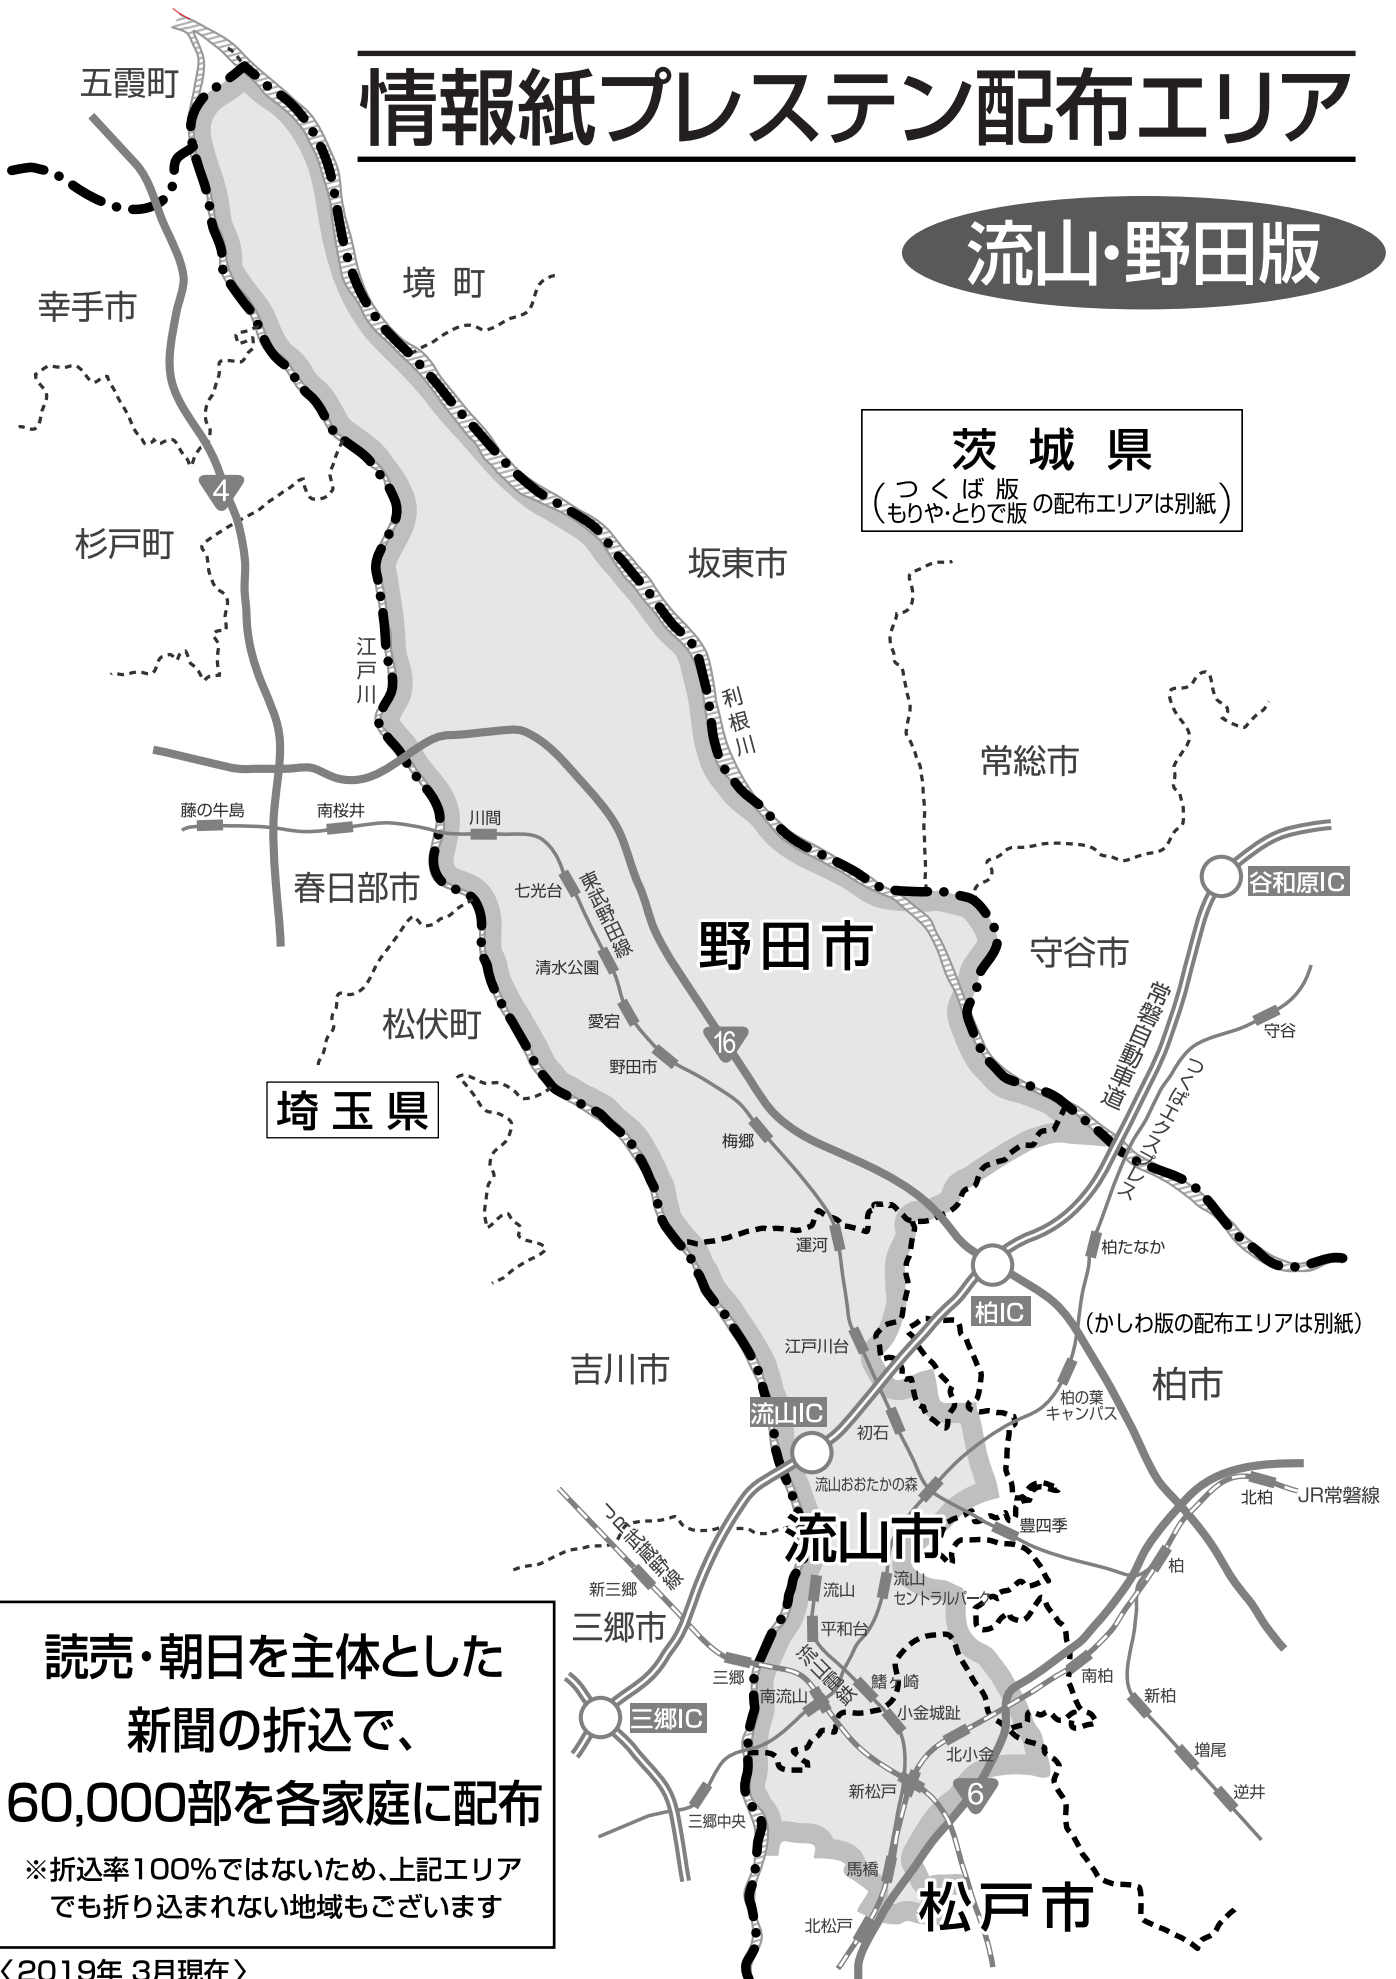

情報紙プレステン配布エリア

流山・野田版

茨城県

(つくば版の配布エリアは別紙)
(もりや・とりで版の配布エリアは別紙)

埼玉県

読売・朝日を主体とした
新聞の折込で、
60,000部を各家庭に配布

※折込率100%ではないため、上記エリア
でも折り込まれない地域もございます

〈2019年 3月現在〉