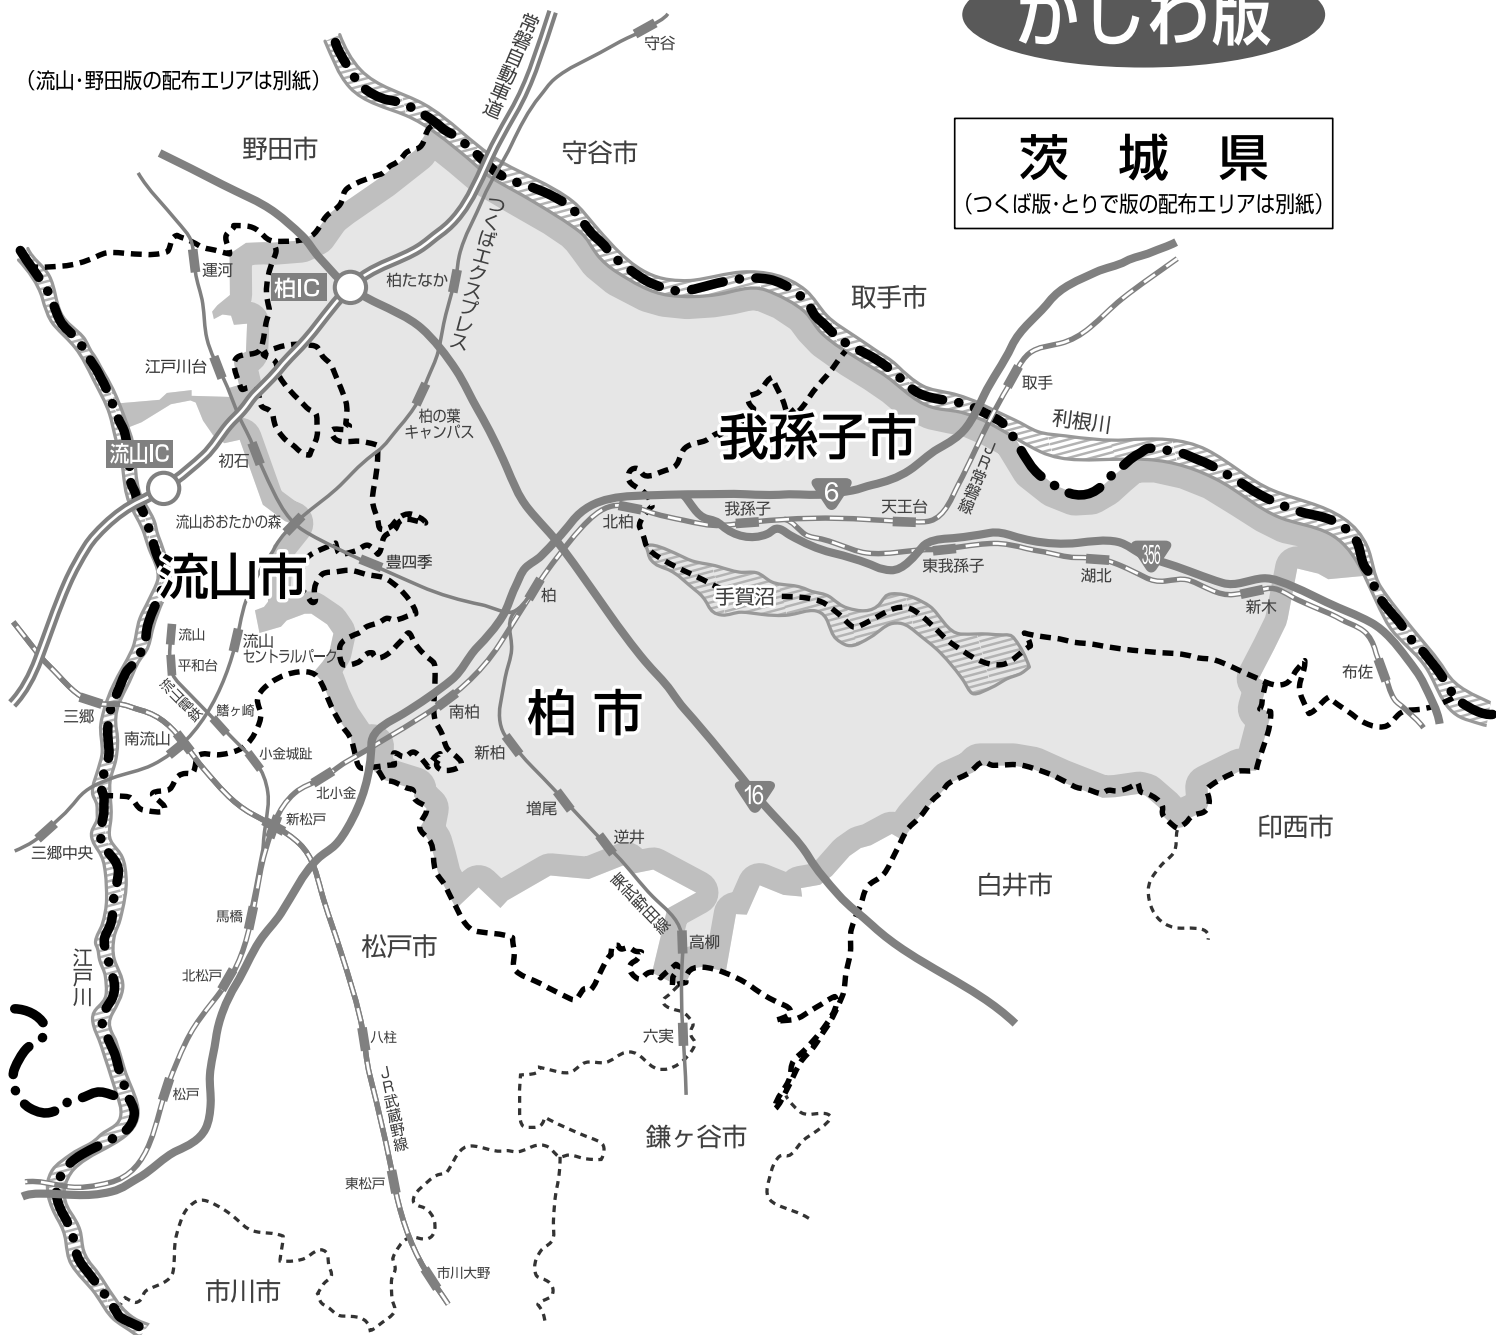

情報紙プレステン配布エリア

かしわ版

茨城県

(つくば版・とりで版の配布エリアは別紙)

読売・朝日を主体とした新聞の折込で、
80,000部を各家庭に配布

※折込率100%ではないため、上記エリアでも折り込まれない地域もございます

〈2019年3月現在〉